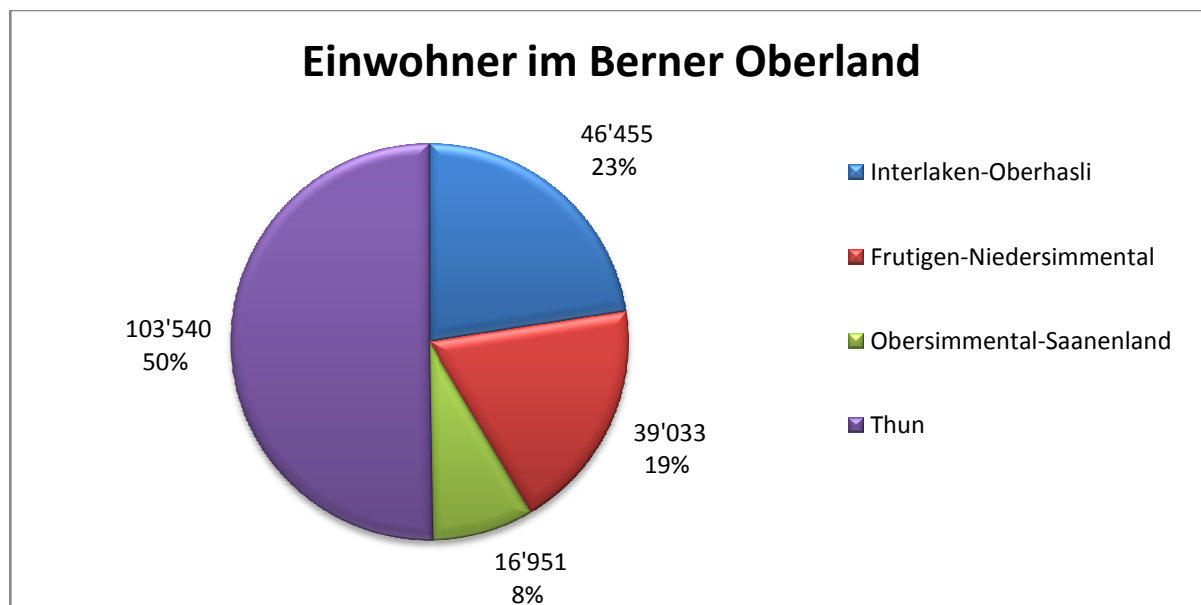

## Das Berner Oberland - Zahlen und Fakten zu unseren Stärken

### Wie viele Einwohner hat das Berner Oberland?

Das Berner Oberland hat 205'979 Einwohner (Stand 2009). Dies macht 21% der gesamten Einwohnerzahl im Kanton Bern aus. Nach dem Berner Mittelland ist das Berner Oberland gemessen an den Einwohnern somit die zweitgrösste Region im Kanton Bern. 9 Gemeinden haben über 5'000 Einwohner und 76 Gemeinden unter 5'000 Einwohner. Die Wohnbevölkerung hat im Berner Oberland gegenüber dem Jahr 2008 um 934 Personen zugenommen. Im gesamten Kanton Bern um 5'936 Personen und in der Schweiz um 83'950 Personen.